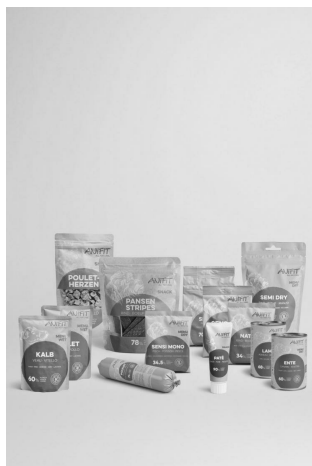

Dog Sets

SET D'ESSAI POUR CHIENS M-L

N° Art.	Désignation / quantité	Prix CHF
1055	Set d'essai chien M-L	CHF 70.60

Faites goûter à votre chien la nourriture naturelle ANiFiT pour chiens de taille M et L. Commandez un set de dégustation pratique avec de la nourriture humide, de la nourriture sèche et des friandises pour votre chien.

L'image ci-dessus est à titre d'exemple, le contenu correct est indiqué ci-dessous :

- 1 x Conserve agneau 400g
- 1 x Conserve canard 400g
- 1 x Pouch veau 300g
- 1 x Pouch poulet 300g
- 1 x Saucisse poulet 400g
- 1 x Sensitive 60g
- 1 x Nature 80g
- 1 x Olymp 80g
- 1 x Semi Dry poulet 200g
- 1 x Semi Dry bœuf 200g
- 1 x Sensi Mono 80g
- 1 x Pansen Stripes 200g
- 1 x Paté
- 1 x Coeurs de Poulet 35g
- 1 x Training 140g
- 1 x Grand sac en coton
- 1 x Flyer Set d'essai